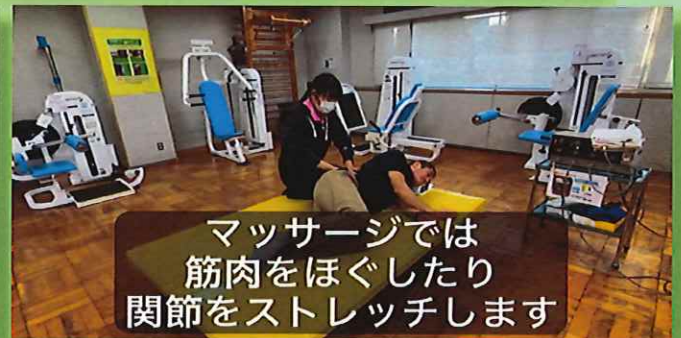

# あくていぶの紹介YouTubeを始めました!

ご利用者様へのご紹介の際に使って頂けると幸いです。

リハビリセンターあくていぶ

検索

←QRコード  
はこちら

\*検索後、「あくていぶ | すまいるリハビリサービス | 千葉 | 木更津」  
を選択していただくとページに着きます。

**お問い合わせ**

お気軽に  
お問い合わせください♪